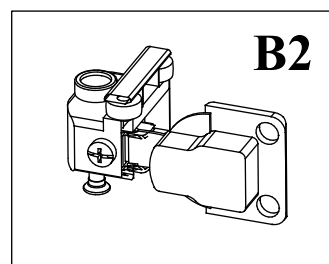

EURO

WD90/132/TOP

90 min

A1 X16  ø8x36	B4 X12 	B5 X20  ø15x12	G5 X20 	G7 X8 	Z2 X24  ø5
E7 X8 	E8 X8 	B11 X4  ø7x50	G4 X4 	D10 X20  USØ3,5x13	G2 X1 
B9 X4  ø7x48	D30 X36  USØ3,5x16	B0 X1 	B2 X1 	B1 X1 	B8 X8 
Z1 X2  ø35	F01 X8 	UP6 X4  UPØ4x30	I03 X2 		