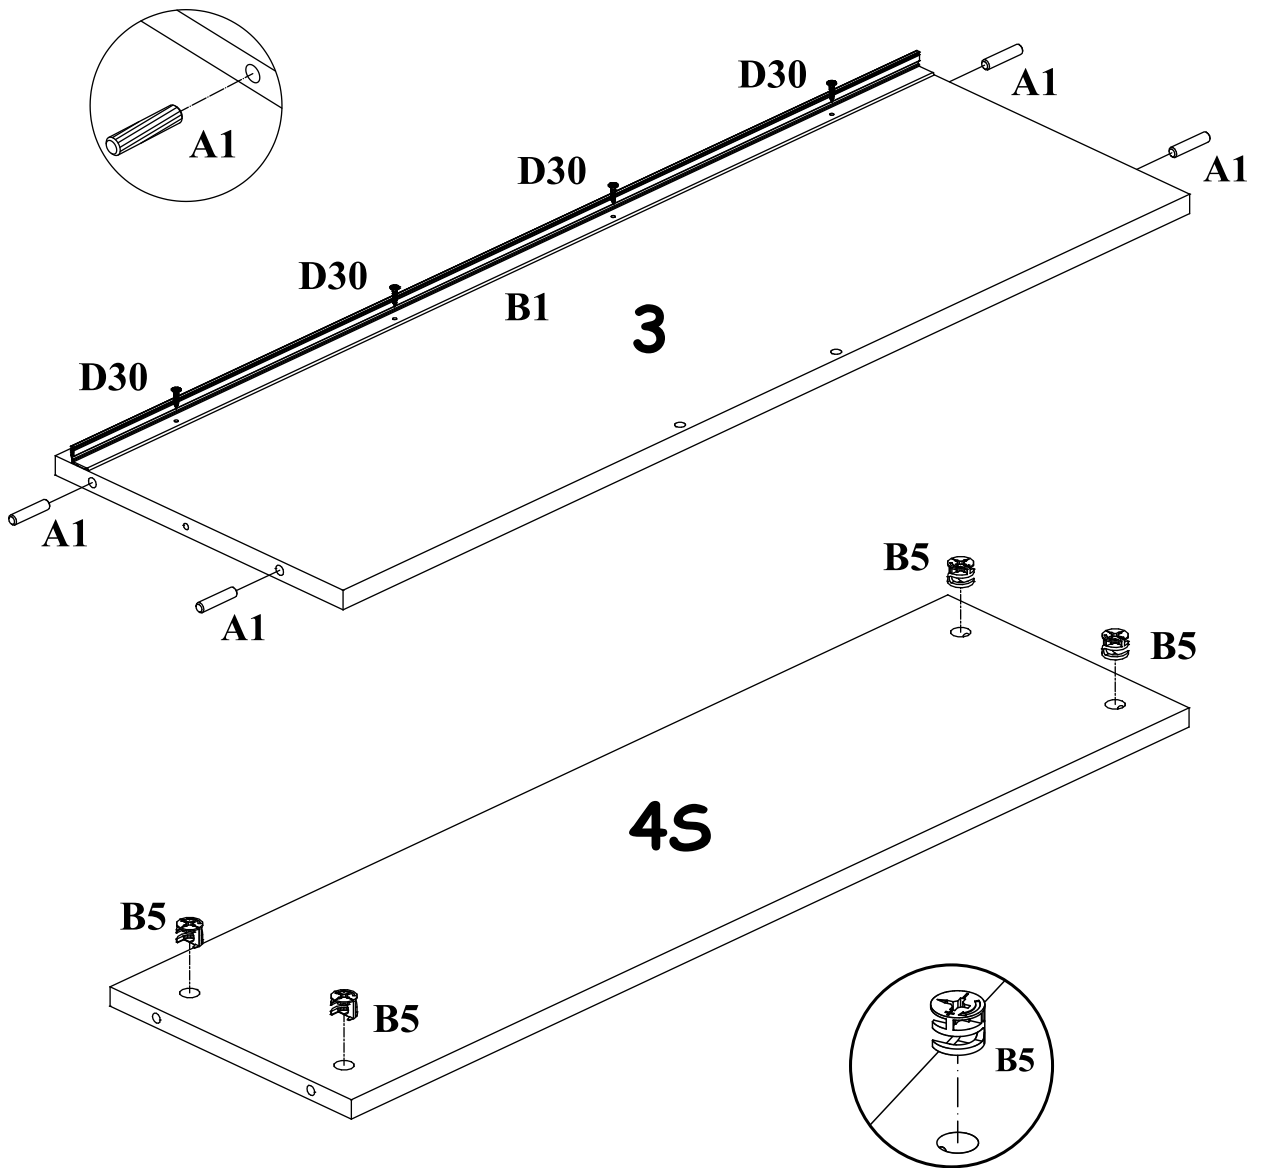

EURO

WD90/132/TOP

90 min

A1 X16  ø8x36	B4 X12 	B5 X20  ø15x12	G5 X20 	G7 X8 	Z2 X24  ø5
E7 X8 	E8 X8 	B11 X4  ø7x50	G4 X4 	D10 X20  USØ3,5x13	G2 X1 
B9 X4  ø7x48	D30 X36  USØ3,5x16	B0 X1 	B2 X1 	B1 X1 	B8 X8 
Z1 X2  ø35	F01 X8 	UP6 X4  UPØ4x30	I03 X2 		

1

2

3

4

5

6