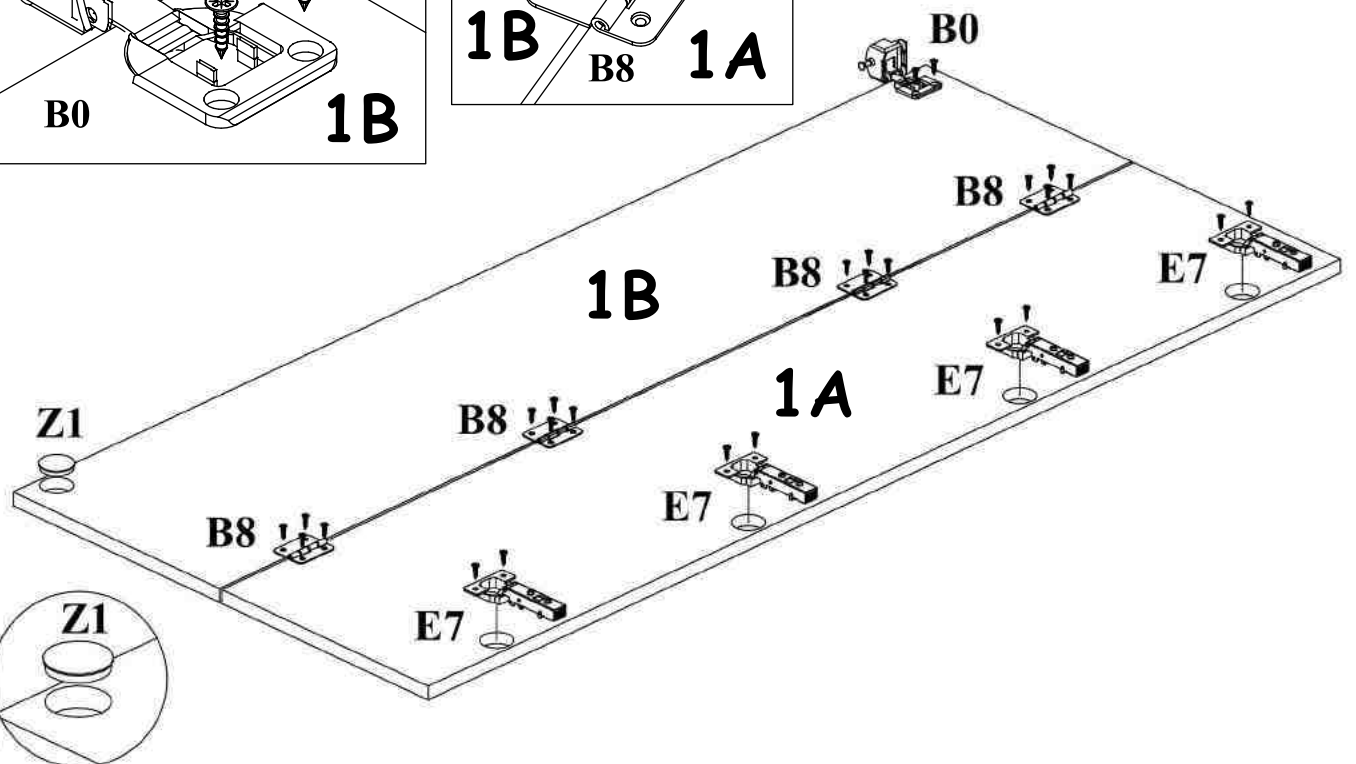

EURO

WD90/132/TOP

90 min

A1 X16  ø8x36	B4 X12 	B5 X20  ø15x12	G5 X20 	G7 X8 	Z2 X24  ø5
E7 X8 	E8 X8 	B11 X4  ø7x50	G4 X4 	D10 X20  USØ3,5x13	G2 X1 
B9 X4  ø7x48	D30 X36  USØ3,5x16	B0 X1 	B2 X1 	B1 X1 	B8 X8 
Z1 X2  ø35	F01 X8 	UP6 X4  UPØ4x30	I03 X2 		

1

2

3

4

5

6