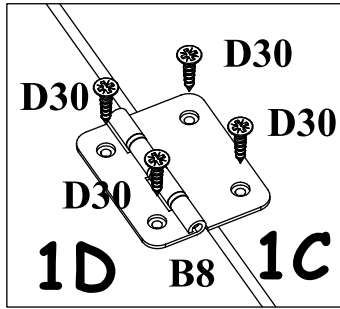

EURO

WD90/132/TOP

90 min

A1 X16  ø8x36	B4 X12 	B5 X20  ø15x12	G5 X20 	G7 X8 	Z2 X24  ø5
E7 X8 	E8 X8 	B11 X4  ø7x50	G4 X4 	D10 X20  USØ3,5x13	G2 X1 
B9 X4  ø7x48	D30 X36  USØ3,5x16	B0 X1 	B2 X1 	B1 X1 	B8 X8 
Z1 X2  ø35	F01 X8 	UP6 X4  UPØ4x30	I03 X2 		

1

2

3

4

5

6