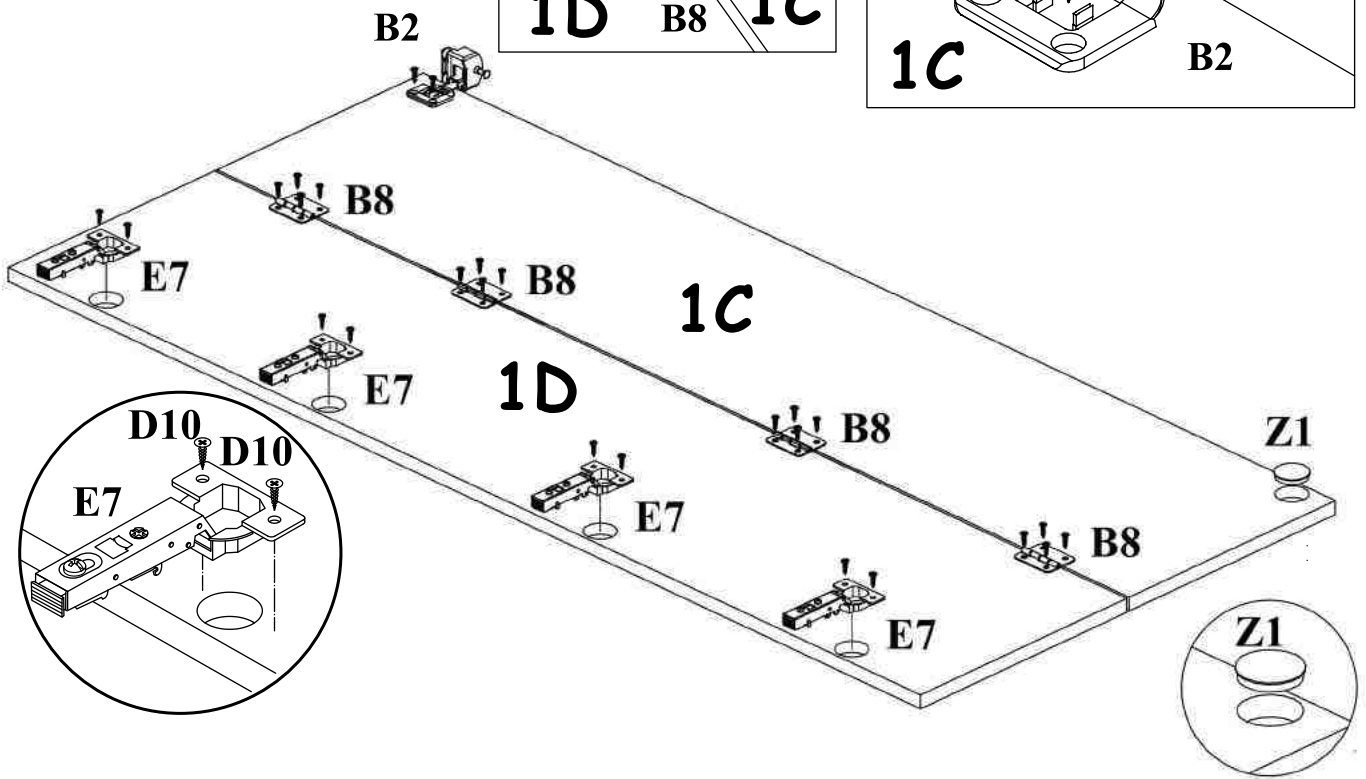

EURO

WD90/132/TOP

90 min

A1 X16  ø8x36	B4 X12 	B5 X20  ø15x12	G5 X20 	G7 X8 	Z2 X24  ø5
E7 X8 	E8 X8 	B11 X4  ø7x50	G4 X4 	D10 X20  USØ3,5x13	G2 X1 
B9 X4  ø7x48	D30 X36  USØ3,5x16	B0 X1 	B2 X1 	B1 X1 	B8 X8 
Z1 X2  ø35	F01 X8 	UP6 X4  UPØ4x30	I03 X2 		

1

2

3

4

5

6