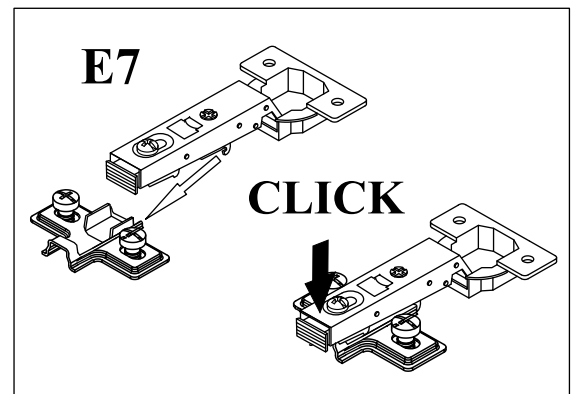

EURO

WD90/132/TOP

90 min

A1 X16  ø8x36	B4 X12 	B5 X20  ø15x12	G5 X20 	G7 X8 	Z2 X24  ø5
E7 X8 	E8 X8 	B11 X4  ø7x50	G4 X4 	D10 X20  USØ3,5x13	G2 X1 
B9 X4  ø7x48	D30 X36  USØ3,5x16	B0 X1 	B2 X1 	B1 X1 	B8 X8 
Z1 X2  ø35	F01 X8 	UP6 X4  UPØ4x30	I03 X2 		