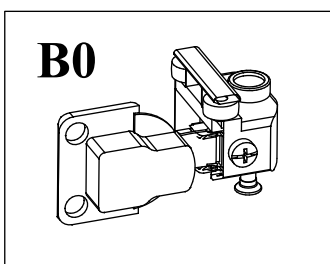

EURO

WD90/132/TOP

90 min

A1 X16  ø8x36	B4 X12 	B5 X20  ø15x12	G5 X20 	G7 X8 	Z2 X24  ø5
E7 X8 	E8 X8 	B11 X4  ø7x50	G4 X4 	D10 X20  USØ3,5x13	G2 X1 
B9 X4  ø7x48	D30 X36  USØ3,5x16	B0 X1 	B2 X1 	B1 X1 	B8 X8 
Z1 X2  ø35	F01 X8 	UP6 X4  UPØ4x30	I03 X2 		