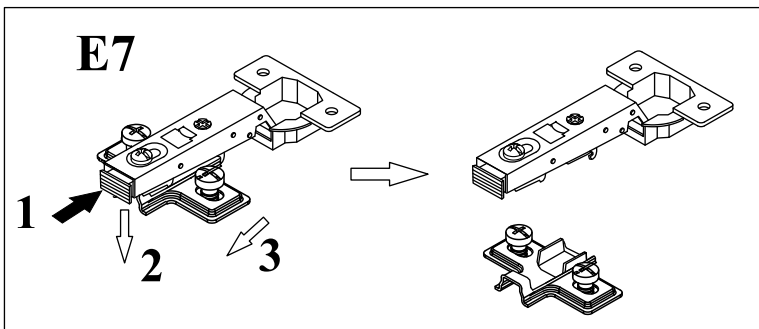

EURO

WD90/132/TOP

90 min

A1 X16  ø8x36	B4 X12 	B5 X20  ø15x12	G5 X20 	G7 X8 	Z2 X24  ø5
E7 X8 	E8 X8 	B11 X4  ø7x50	G4 X4 	D10 X20  USØ3,5x13	G2 X1 
B9 X4  ø7x48	D30 X36  USØ3,5x16	B0 X1 	B2 X1 	B1 X1 	B8 X8 
Z1 X2  ø35	F01 X8 	UP6 X4  UPØ4x30	I03 X2 		