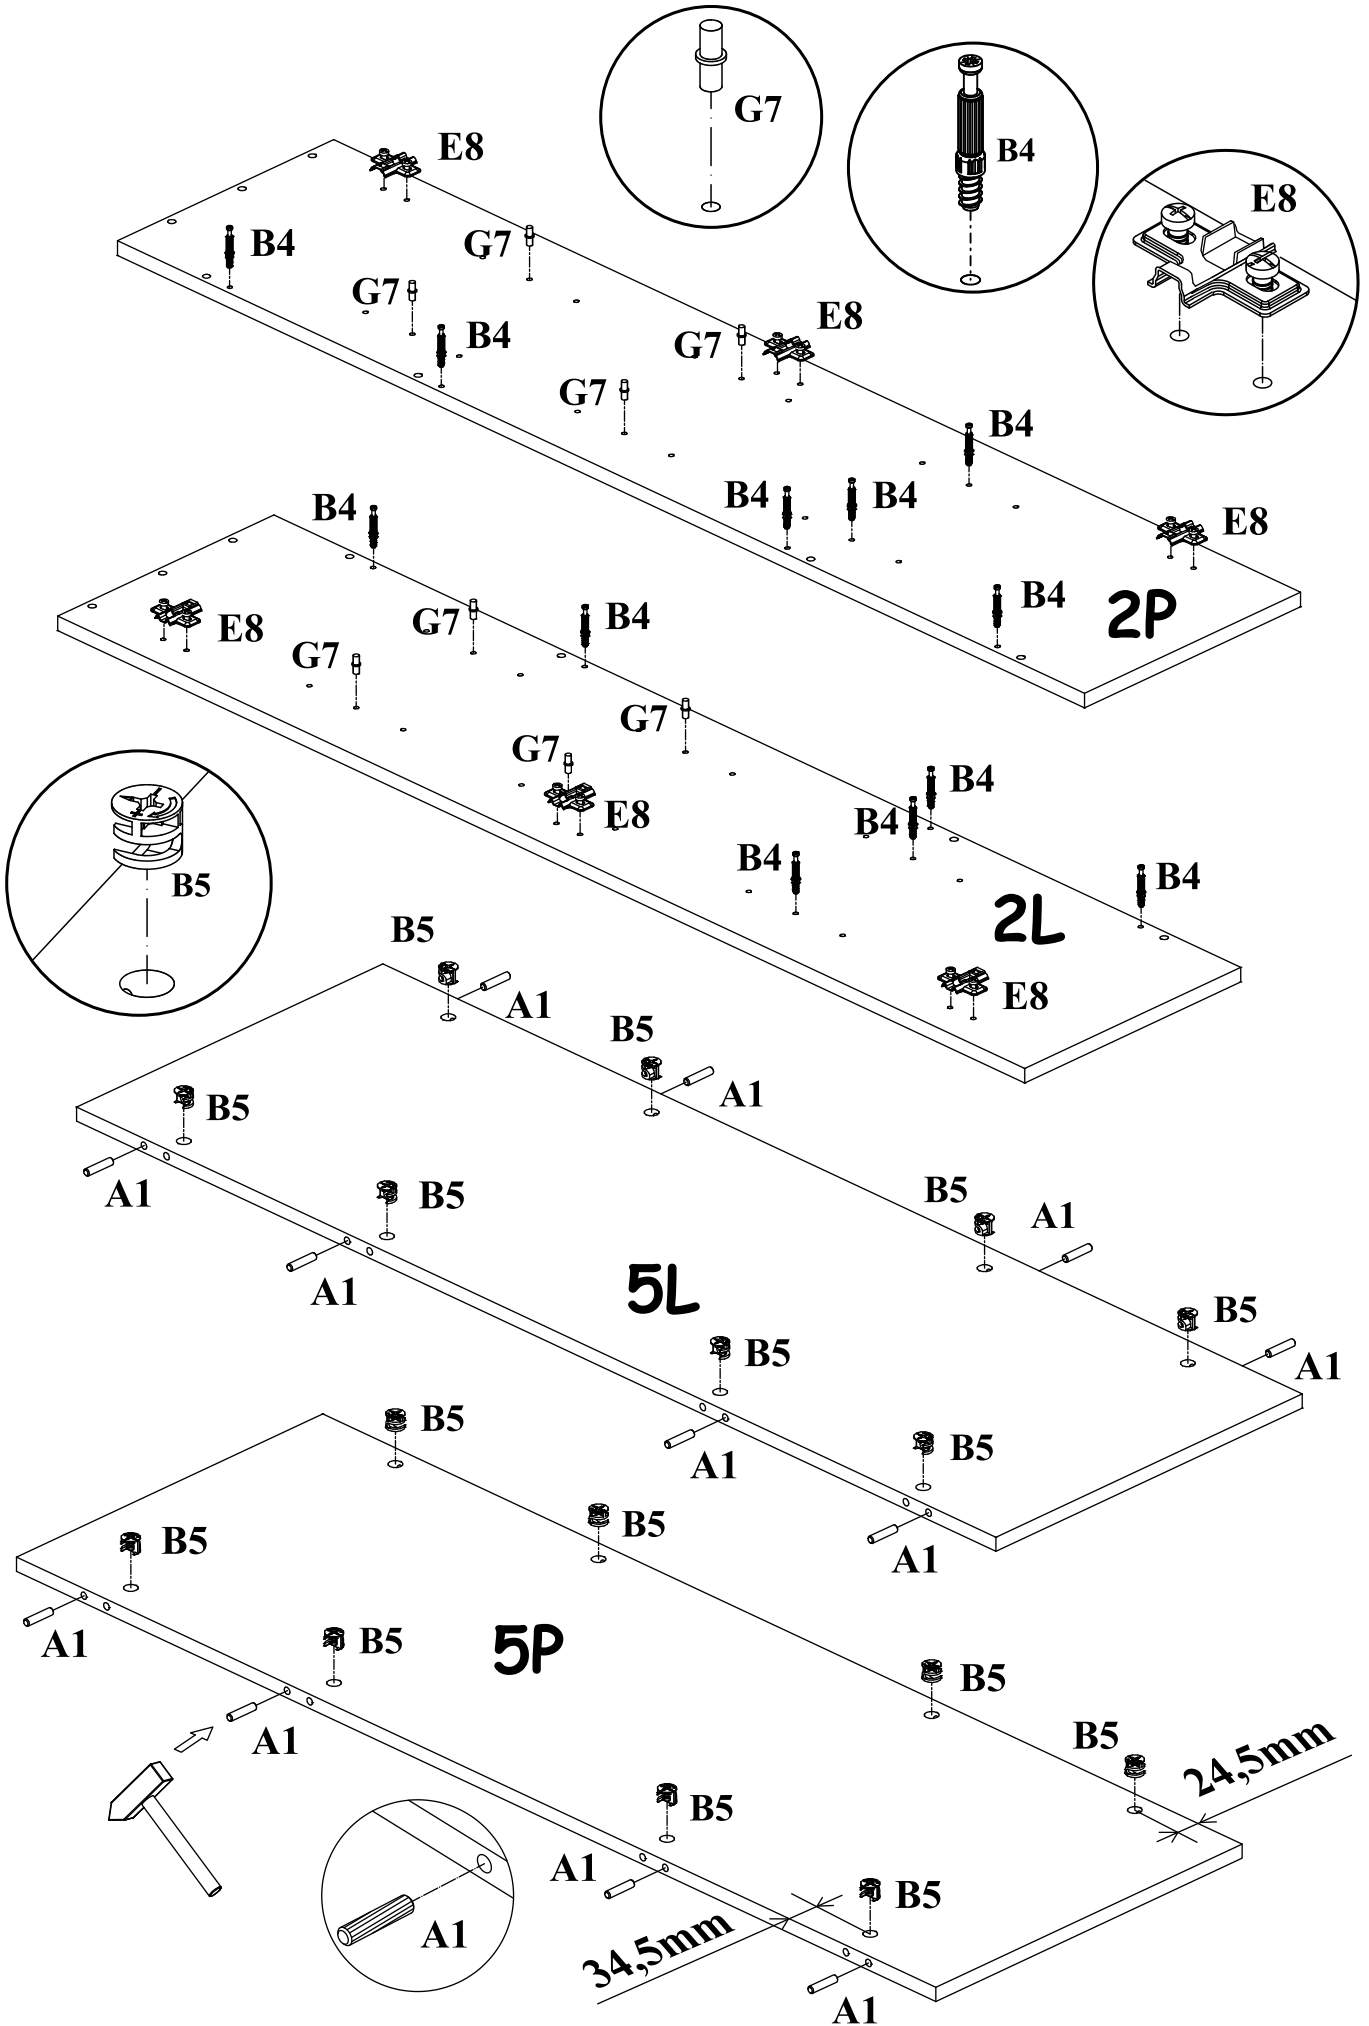

EURO

WD90/132/TOP

90 min

A1 X16  ø8x36	B4 X12 	B5 X20  ø15x12	G5 X20 	G7 X8 	Z2 X24  ø5
E7 X8 	E8 X8 	B11 X4  ø7x50	G4 X4 	D10 X20  USØ3,5x13	G2 X1 
B9 X4  ø7x48	D30 X36  USØ3,5x16	B0 X1 	B2 X1 	B1 X1 	B8 X8 
Z1 X2  ø35	F01 X8 	UP6 X4  UPØ4x30	I03 X2 		

1

2

3

4

5

6