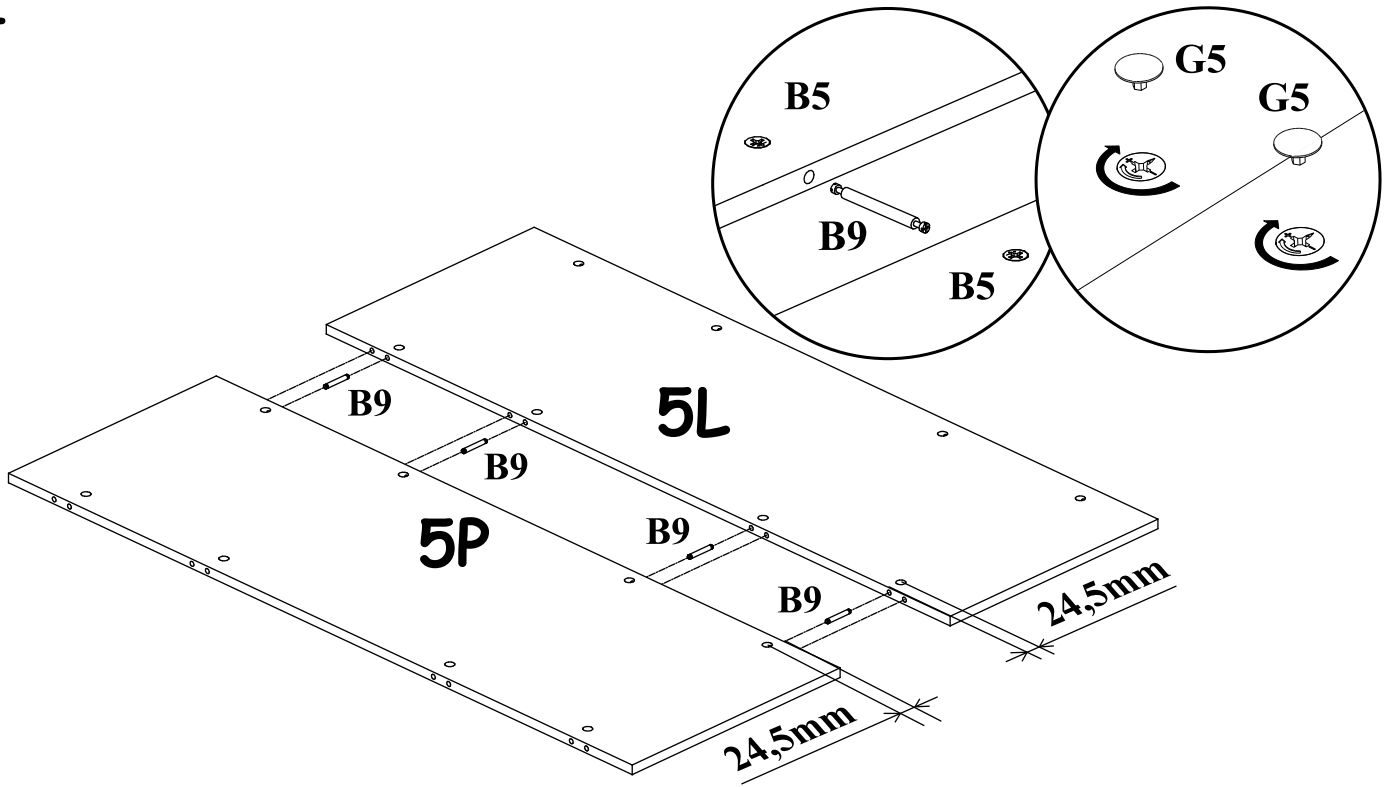

EURO

WD90/132/TOP

90 min

A1 X16  ø8x36	B4 X12 	B5 X20  ø15x12	G5 X20 	G7 X8 	Z2 X24  ø5
E7 X8 	E8 X8 	B11 X4  ø7x50	G4 X4 	D10 X20  USØ3,5x13	G2 X1 
B9 X4  ø7x48	D30 X36  USØ3,5x16	B0 X1 	B2 X1 	B1 X1 	B8 X8 
Z1 X2  ø35	F01 X8 	UP6 X4  UPØ4x30	I03 X2 		

1

2

3

4

5

6