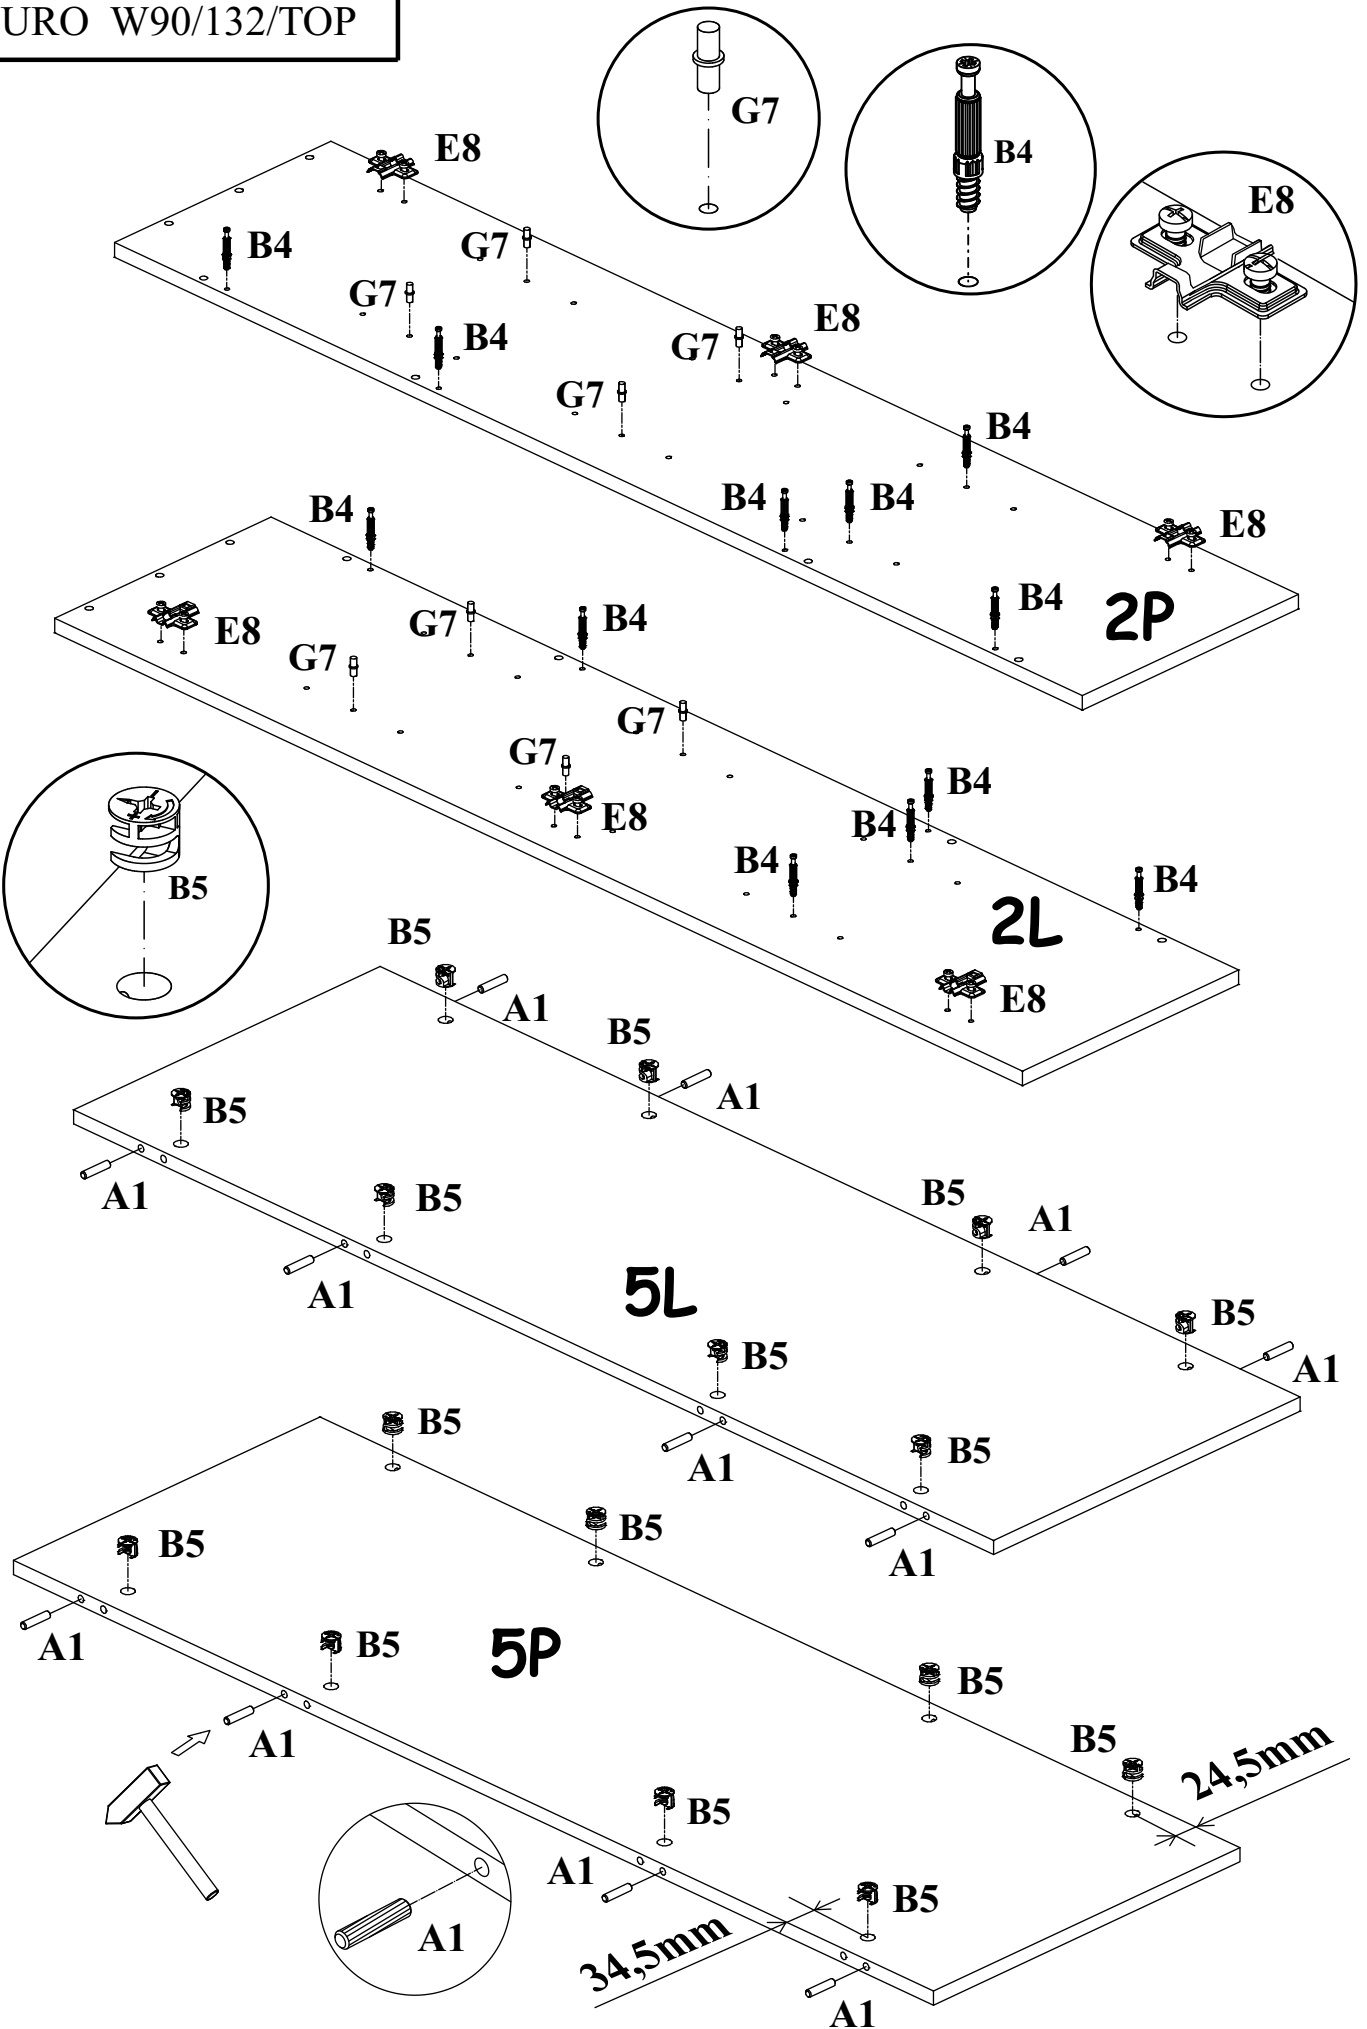

EURO

W90/132/TOP

90 min

A1 X16  ø8x36	B4 X12 	B5 X20  ø15x12	G5 X20 	G7 X8 	Z2 X28  ø5
E7 X6 	E8 X6 	B11 X4  ø7x50	G4 X4 	D10 X12  USØ3,5x13	G2 X1 
B9 X4  ø7x48	D30 X32  USØ3,5x16	B0 X1 	B2 X1 	B1 X1 	B8 X6 

1

2

3

4

5

6