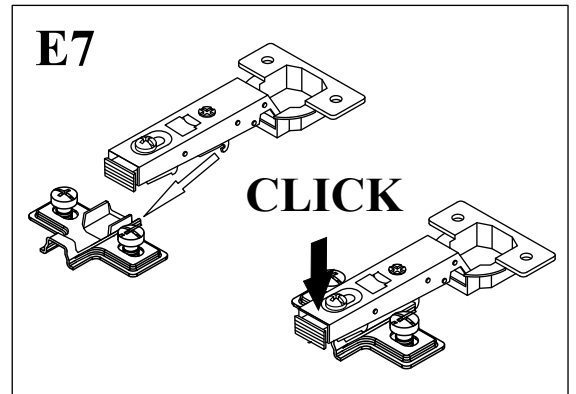

FLORENCE W70/36/G

40 min

A1 X12  ø8x36	B4 X2 	B5 X2  ø15x12	G5 X2 	BP1 X2 	D30 X14  USØ3,5x16
E7 X2 	E8 X2 	B11 X8  Ø7x50	G4 X8 	D10 X4  USØ3,5x13	G2 X1 
AR1 X2 	AR2 X2 	D26 X2  Ø4x22	ZN X1 		

1

2

3

4

5