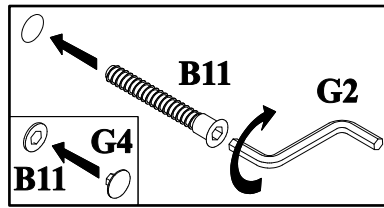

FLORENCE W70/36/G

40 min

A1 X12  ø8x36	B4 X2 	B5 X2  ø15x12	G5 X2 	BP1 X2 	D30 X14  USØ3,5x16
E7 X2 	E8 X2 	B11 X8  Ø7x50	G4 X8 	D10 X4  USØ3,5x13	G2 X1 
AR1 X2 	AR2 X2 	D26 X2  Ø4x22	ZN X1 		

1

2

3

4

5