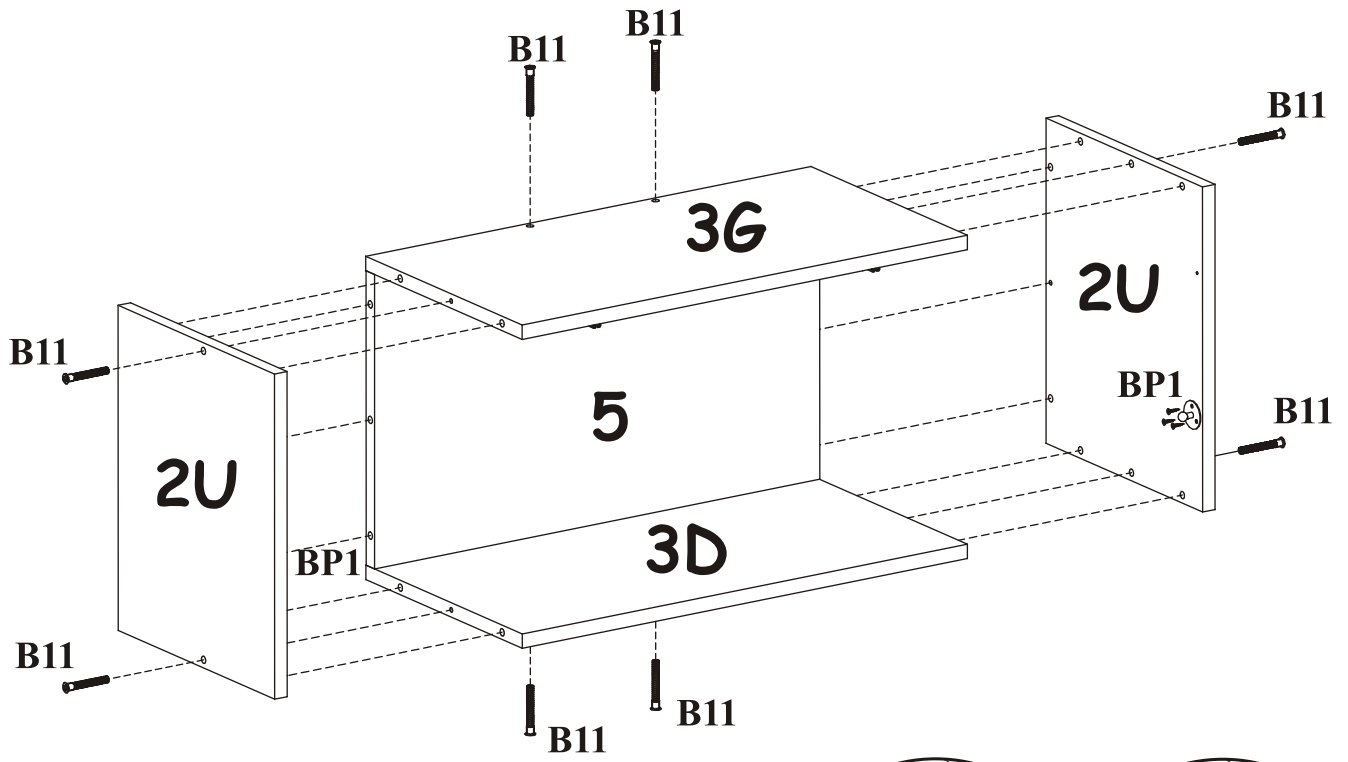

FLORENCE W70/36/G

40 min

A1 X12  ø8x36	B4 X2 	B5 X2  ø15x12	G5 X2 	BP1 X2 	D30 X14  USØ3,5x16
E7 X2 	E8 X2 	B11 X8  Ø7x50	G4 X8 	D10 X4  USØ3,5x13	G2 X1 
AR1 X2 	AR2 X2 	D26 X2  Ø4x22	ZN X1 		

1

2

3

4

5