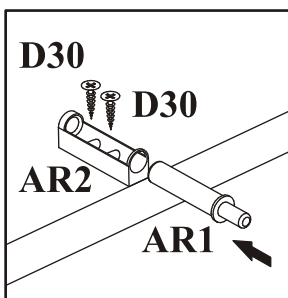

FLORENCE W70/36/G

40 min

A1 X12  ø8x36	B4 X2 	B5 X2  ø15x12	G5 X2 	BP1 X2 	D30 X14  USØ3,5x16
E7 X2 	E8 X2 	B11 X8  Ø7x50	G4 X8 	D10 X4  USØ3,5x13	G2 X1 
AR1 X2 	AR2 X2 	D26 X2  Ø4x22	ZN X1 		

1

2

3

4

5