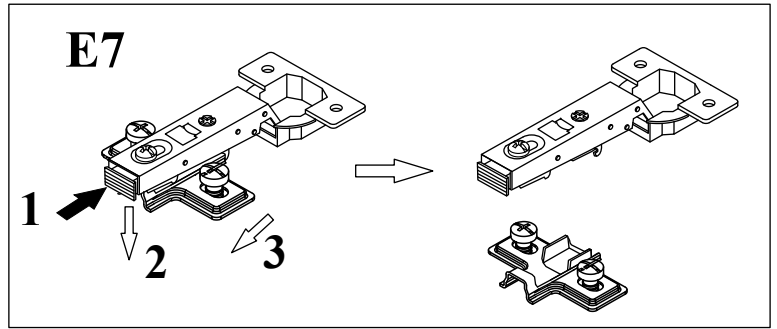

FLORENCE W70/36/G

40 min

A1 X12  ø8x36	B4 X2 	B5 X2  ø15x12	G5 X2 	BP1 X2 	D30 X14  USØ3,5x16
E7 X2 	E8 X2 	B11 X8  Ø7x50	G4 X8 	D10 X4  USØ3,5x13	G2 X1 
AR1 X2 	AR2 X2 	D26 X2  Ø4x22	ZN X1 		

1

2

3

4

5