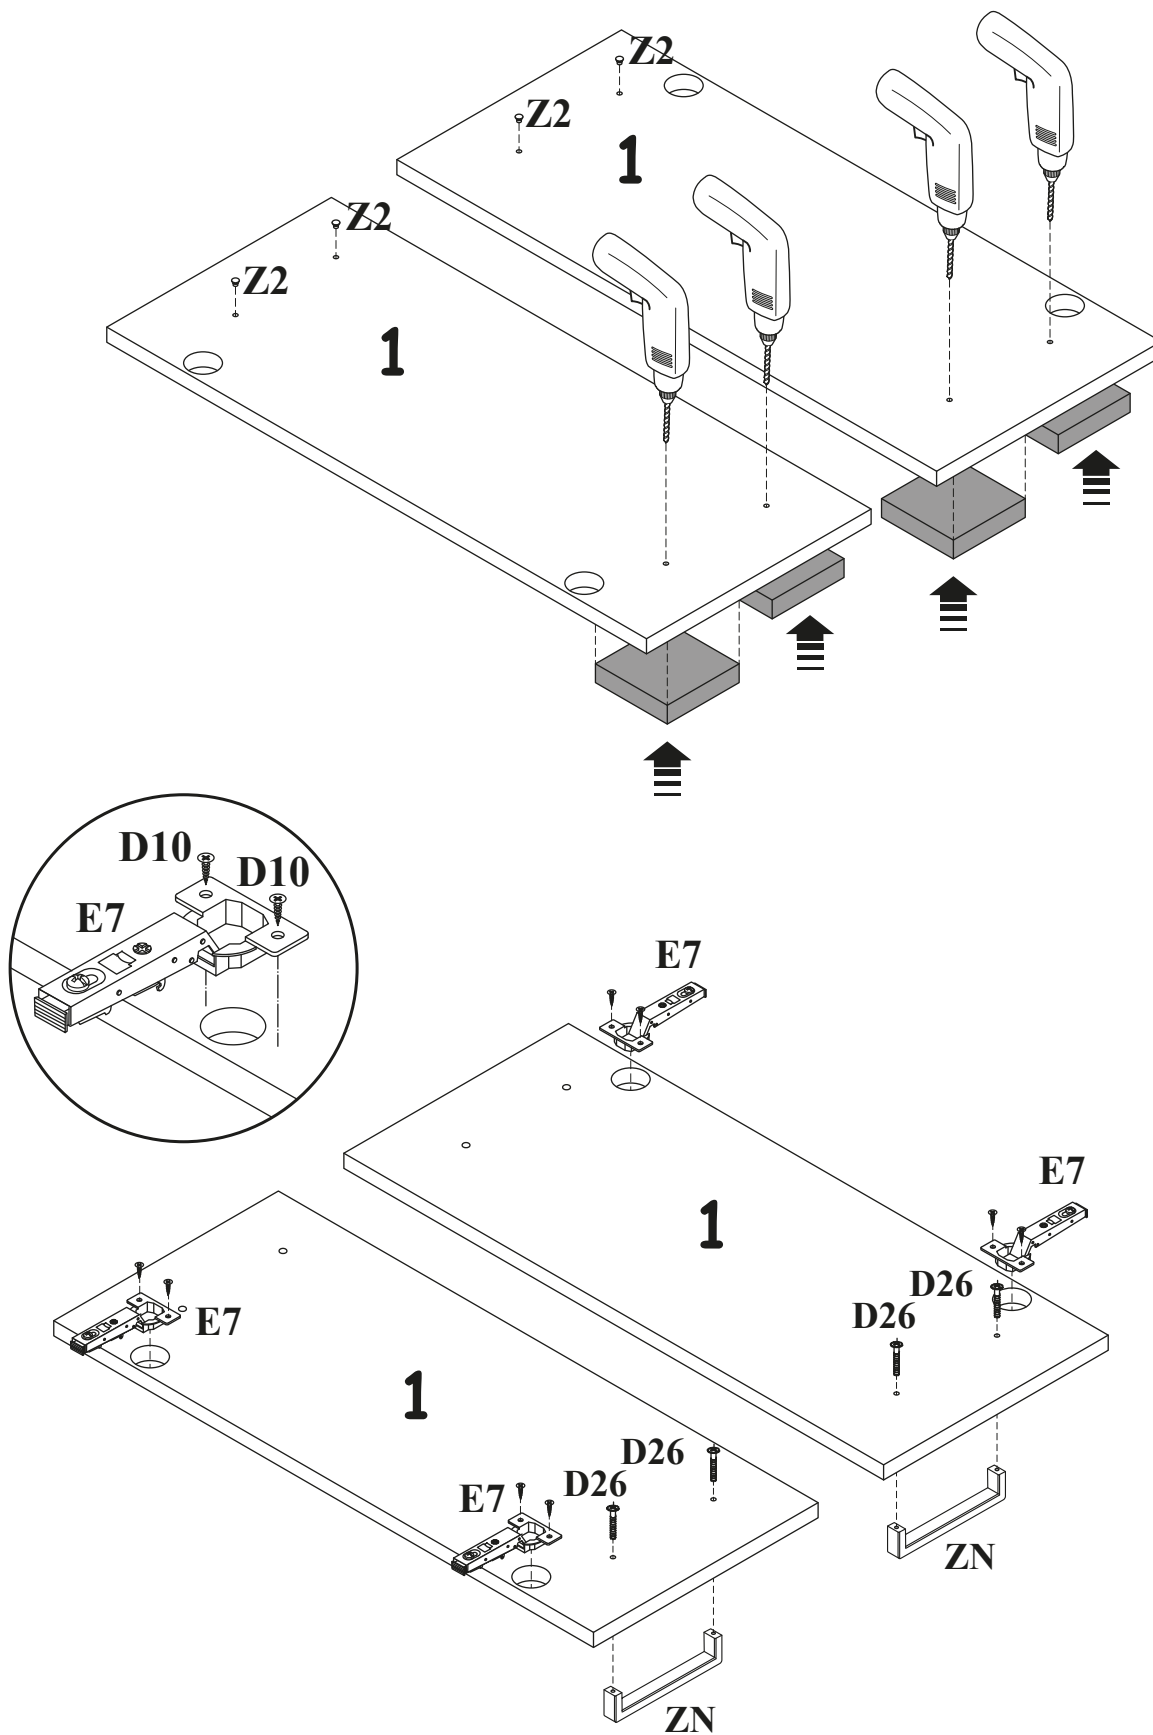

# FLORENCE WD60/72, WD80/72

60 min

1

2

3

4