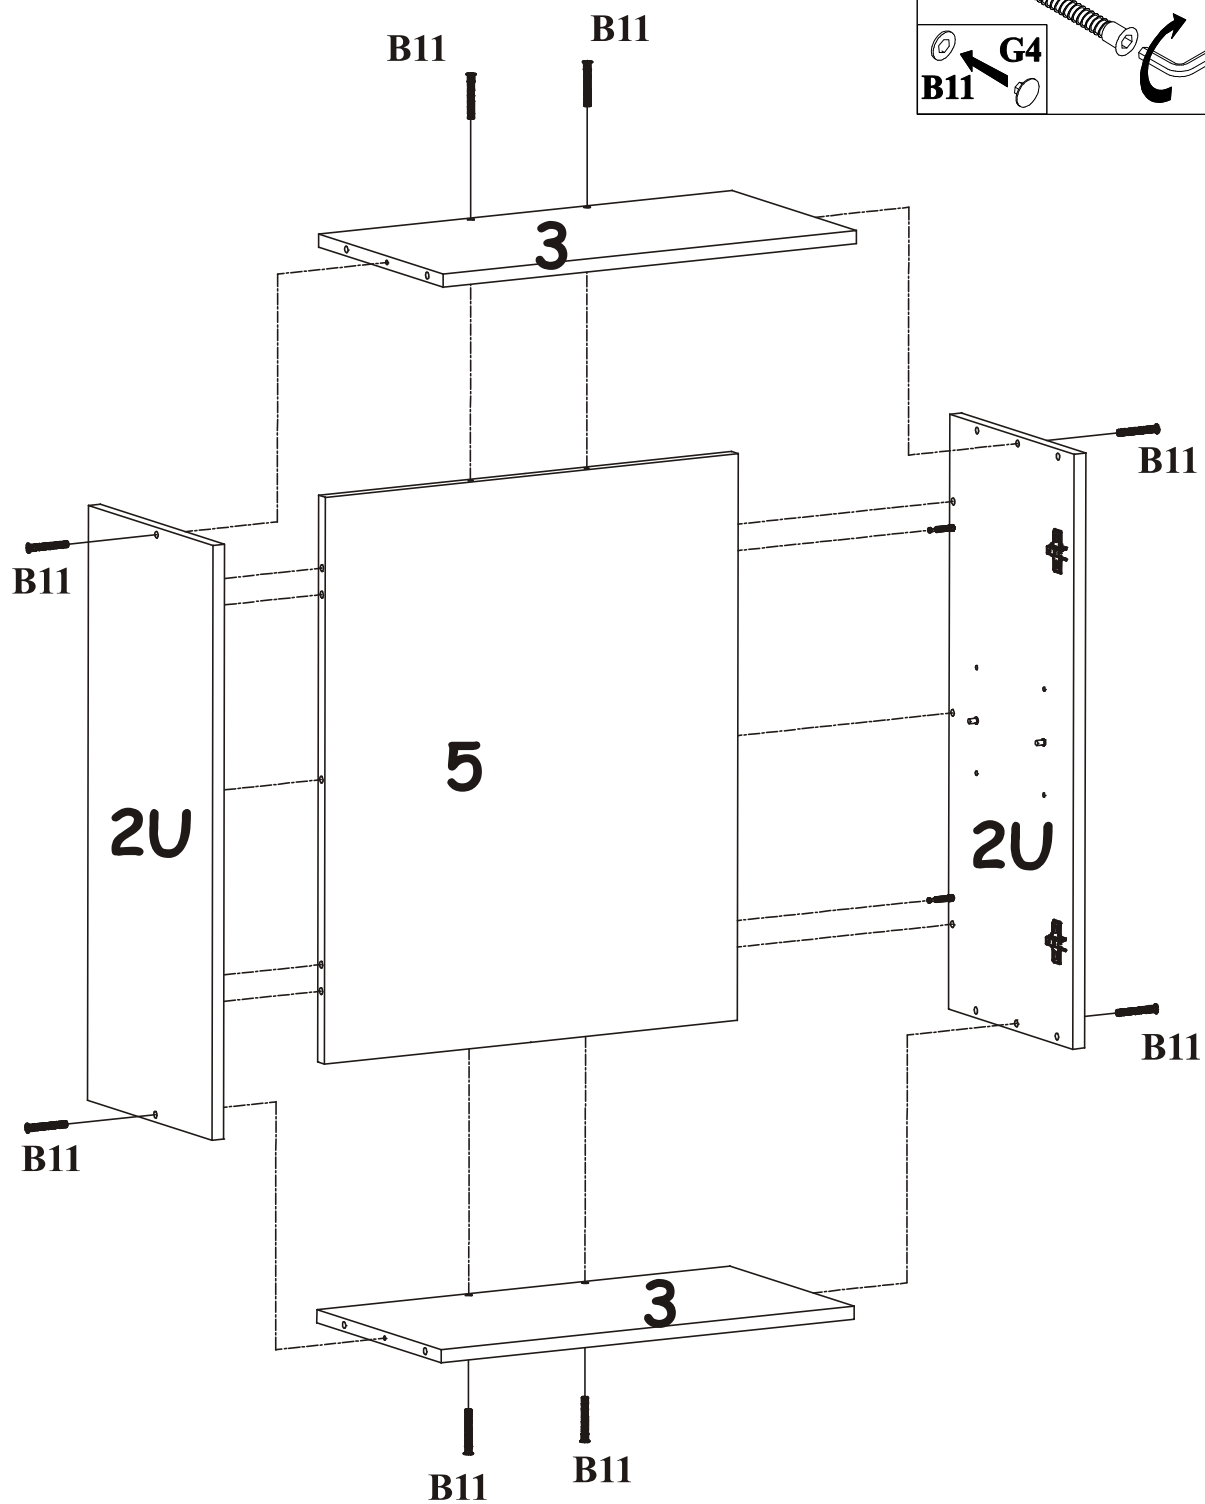

# FLORENCE WD60/72, WD80/72

60 min

1

2

3

4