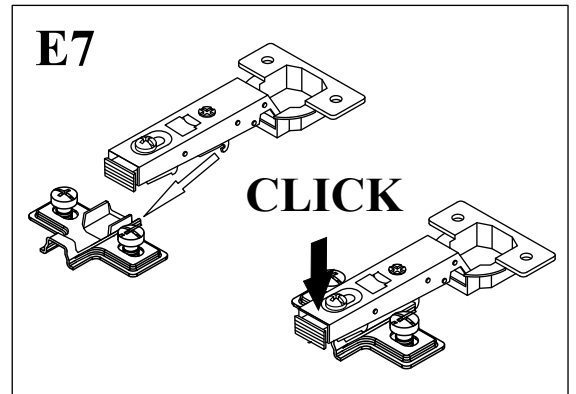

# FLORENCE WD60/72, WD80/72

60 min

1

2

3

4