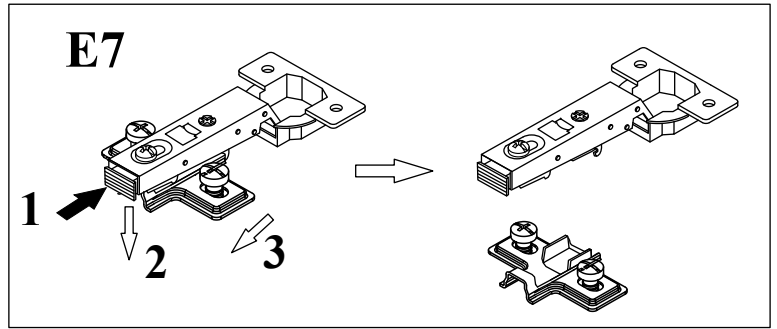

# FLORENCE WD60/72, WD80/72

60 min

1

2

3

4