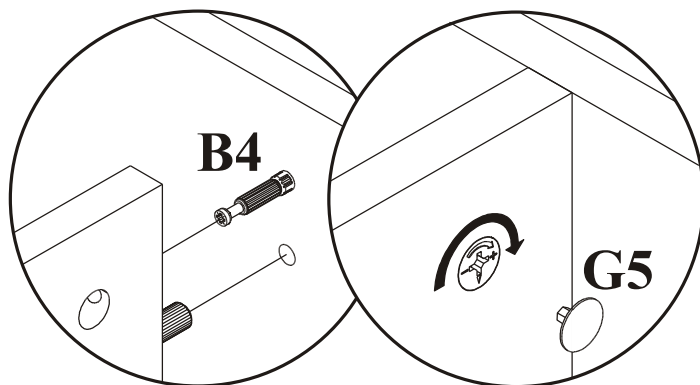

# FLORENCE WD60/72, WD80/72

60 min

1

2

3

4