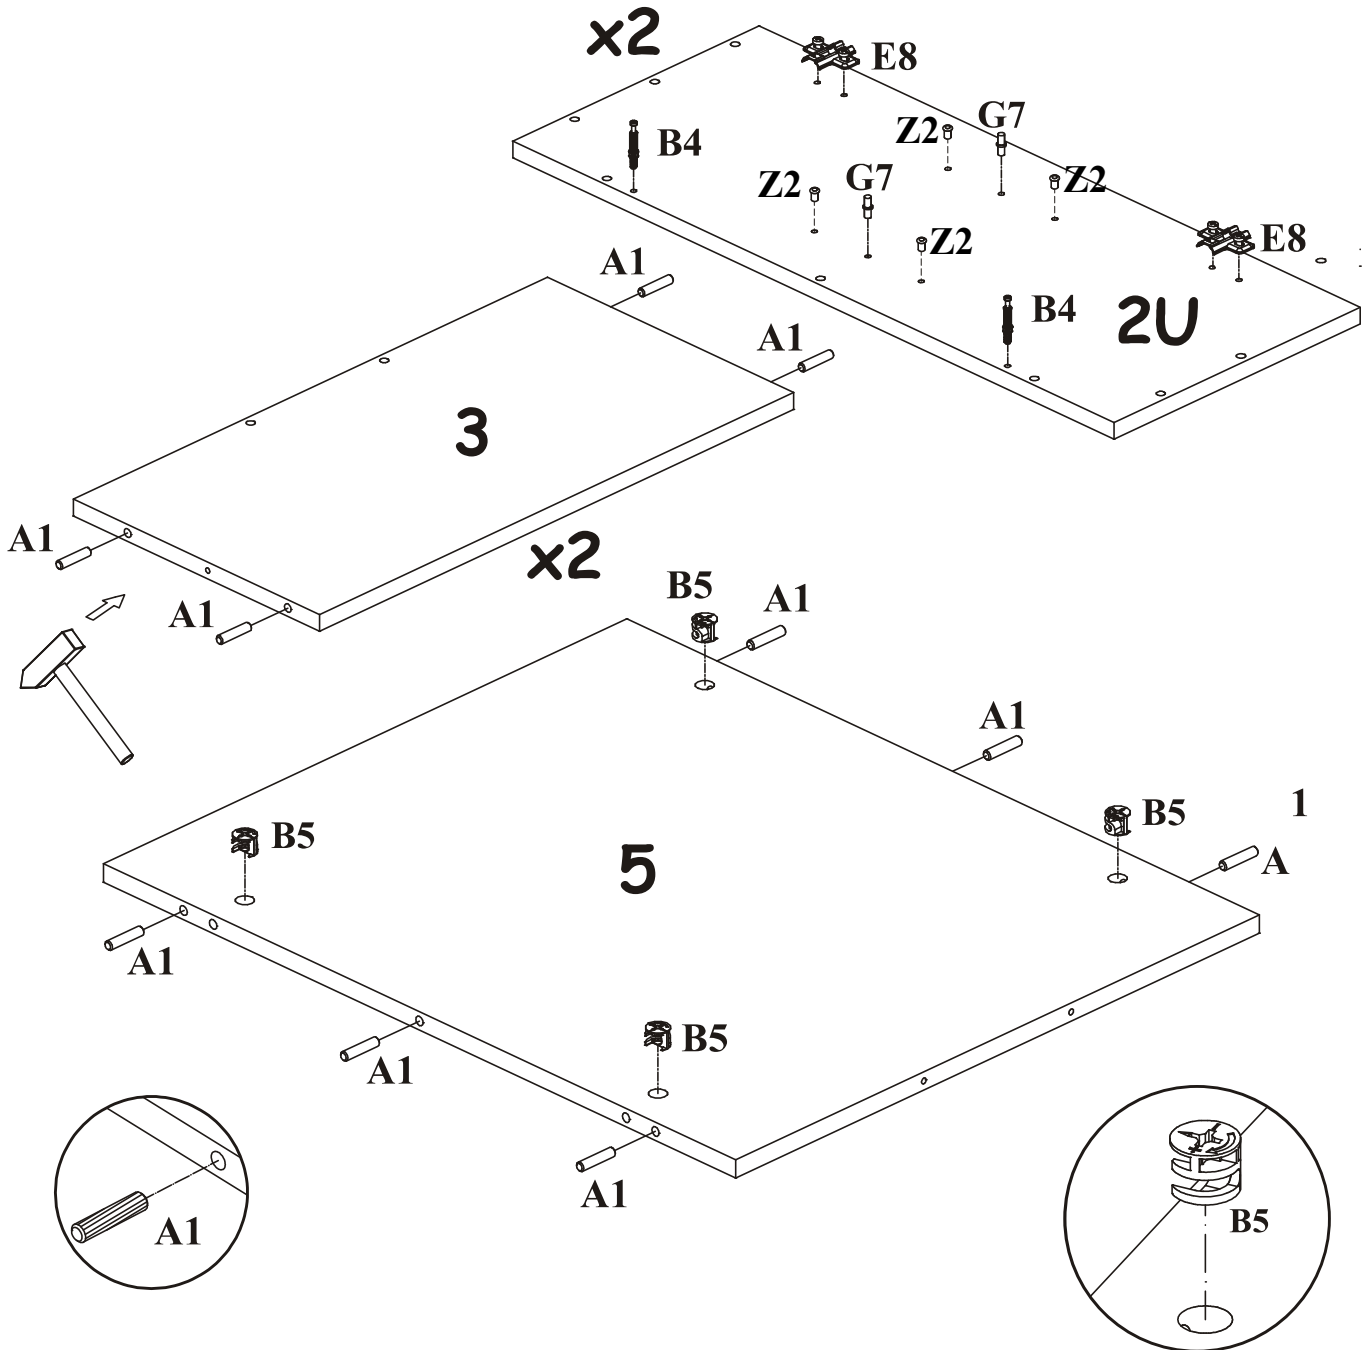

# FLORENCE WD60/72, WD80/72

60 min

1

2

3

4