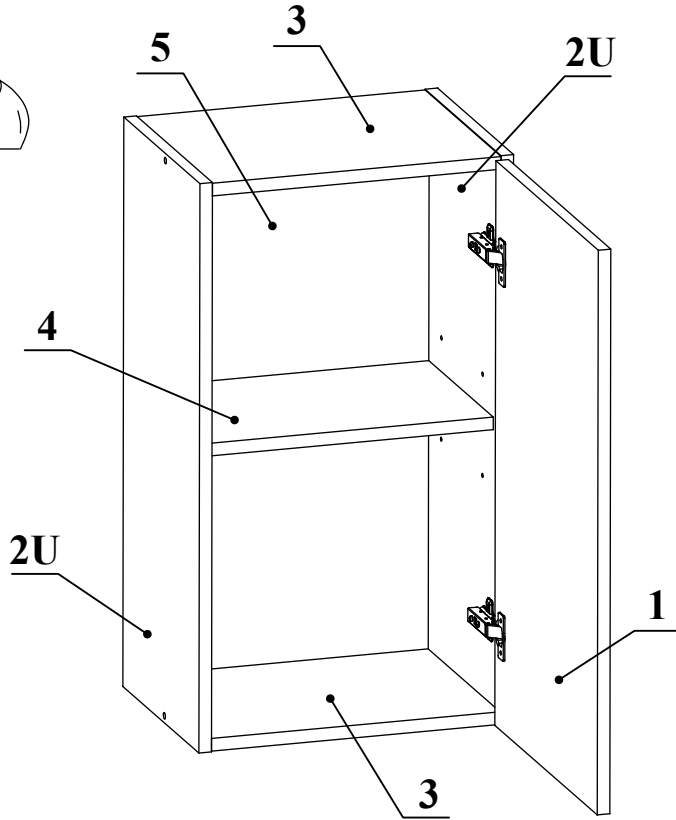

FLORENCE WD40/72

30 min

D26		ZN	
X2	Ø4x22	X1	

A1	
X14	Ø8x36

B4	
X4	

B5	
X4	Ø15x12

G5	
X4	

G7	
X4	

G2	
X1	

E7	
X2	

E8	
X2	

B11	
X4	Ø7x50

G4	
X4	

D10	
X4	USØ3,5x13

Z2	
X10	Ø5

1