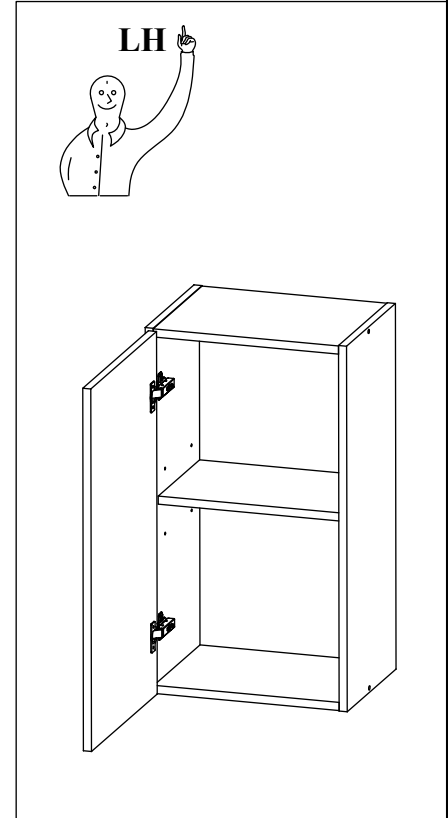

FLORENCE WD40/72

30 min

D26		ZN	
X2	Ø4x22	X1	

A1	
X14	Ø8x36

B4	
X4	

B5	
X4	Ø15x12

G5	
X4	

G7	
X4	

G2	
X1	

E7	
X2	

E8	
X2	

B11	
X4	Ø7x50

G4	
X4	

D10	
X4	USØ3,5x13

Z2	
X10	Ø5

1