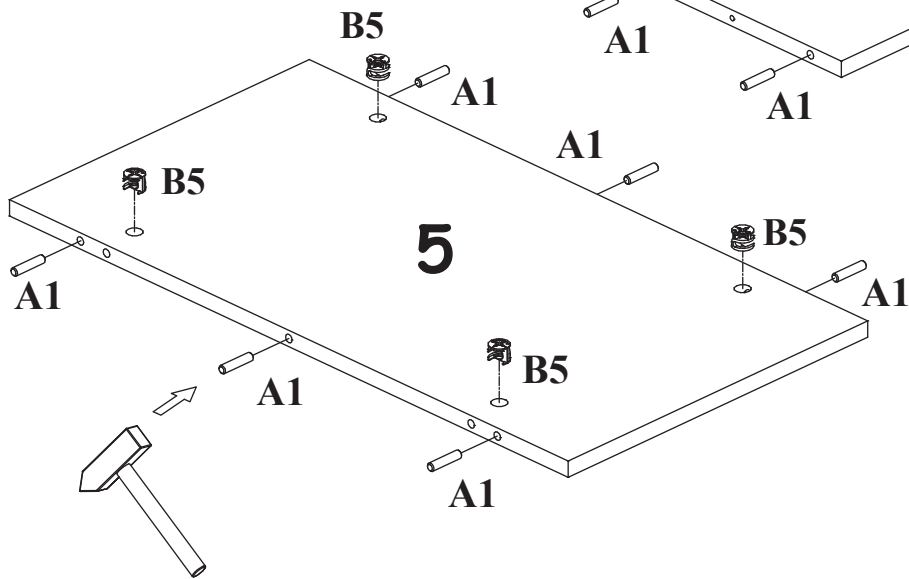

FLORENCE WD40/72

30 min

D26		ZN	
X2	Ø4x22	X1	

A1	
X14	Ø8x36

B4	
X4	

B5	
X4	Ø15x12

G5	
X4	

G7	
X4	

G2	
X1	

E7	
X2	

E8	
X2	

B11	
X4	Ø7x50

G4	
X4	

D10	
X4	USØ3,5x13

Z2	
X10	Ø5

1