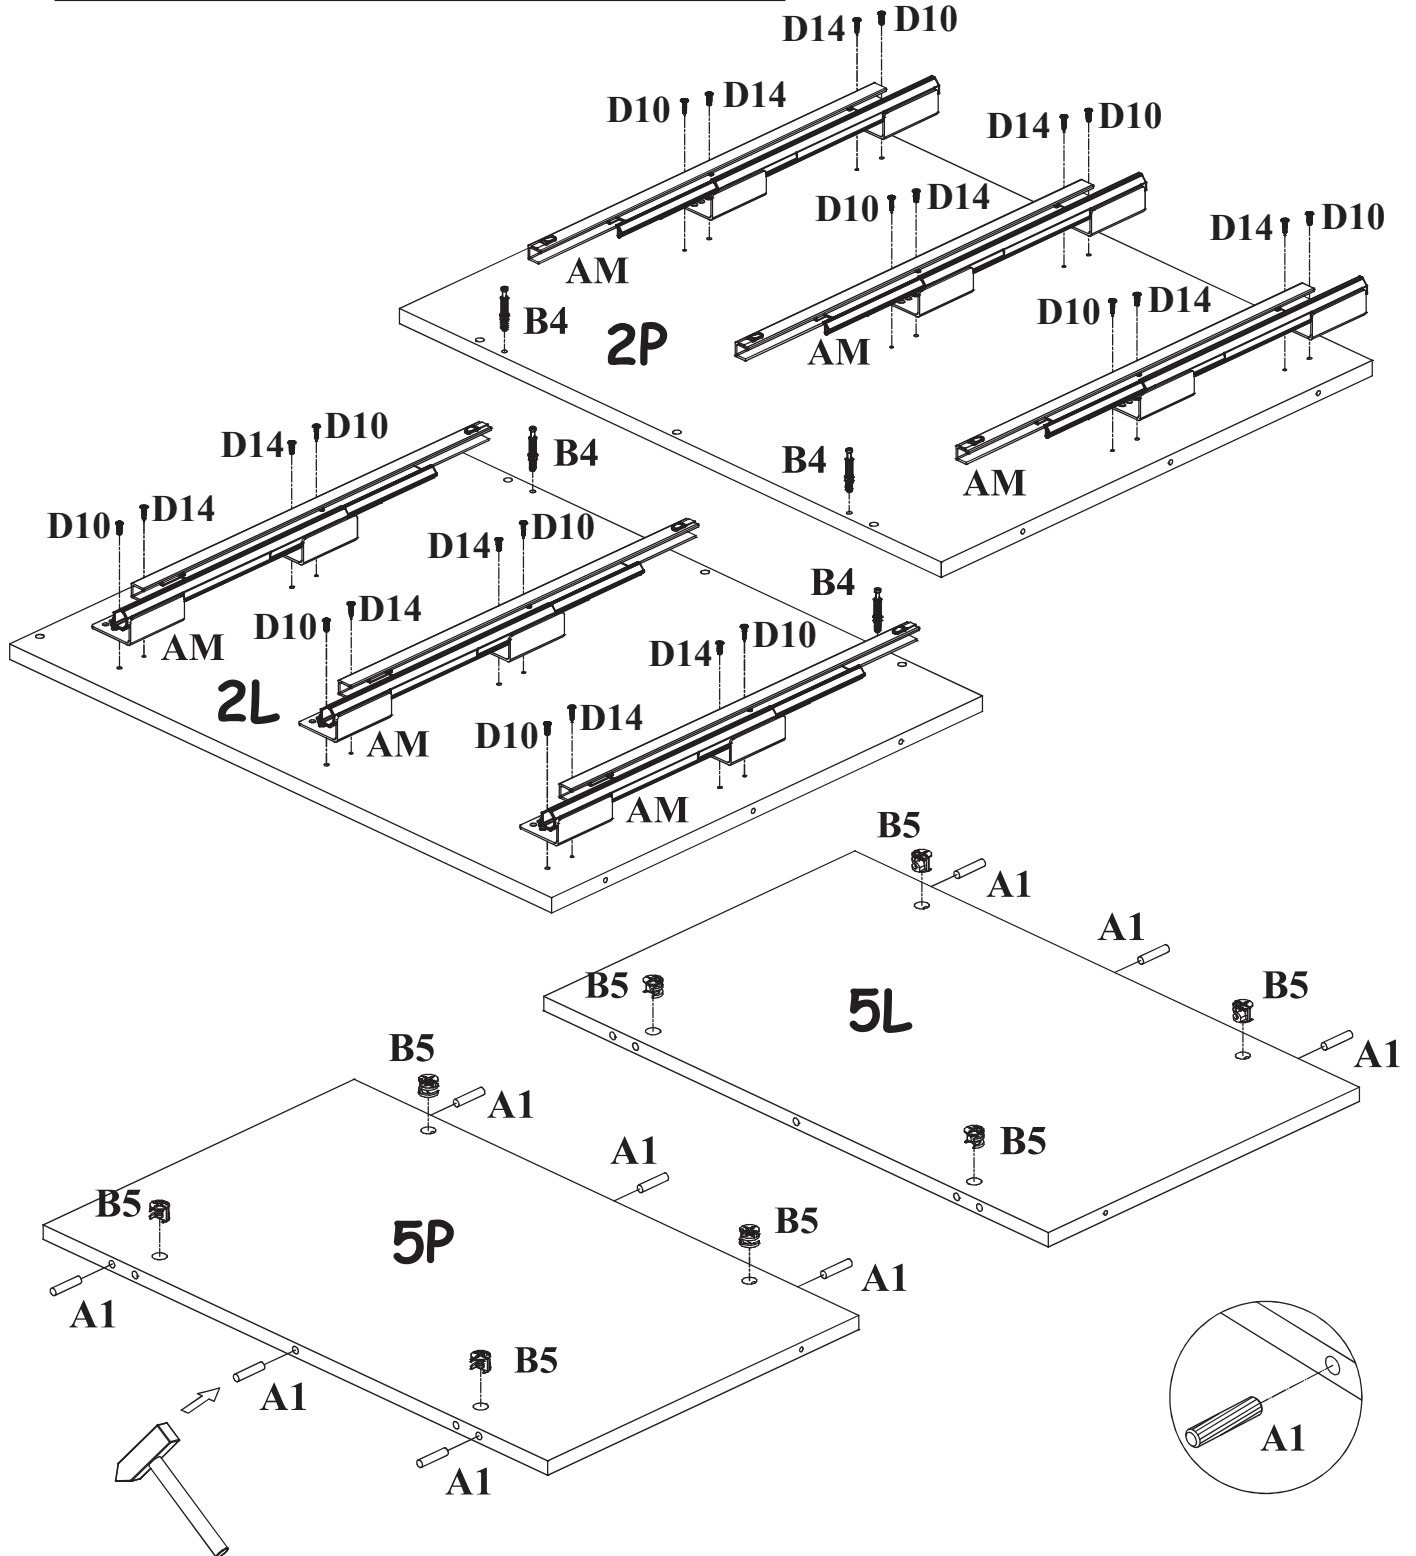

FLORENCE S80SZ3A

90 min

KM1	
X2	

A1	
X27	ø8x36

B4	
X17	

B5	
X21	ø15x12

G5	
X21	

D30	
X8	USØ3,5x16

UP6	
X4	UPØ4x30

B9	
X2	Ø7x48

D14	
X12	ESØ6,3x13

B11	
X35	Ø7x50

G4	
X35	

D10	
X12	USØ3,5x13

G2	
X1	

AM	
X3	

D26	
X6	Ø4x22

ZN	
X3	

I15	
X4	L-150 mm

I16	
X2	

D27	
X16	USØ4x35

1

2

3

4

5

6

7

8