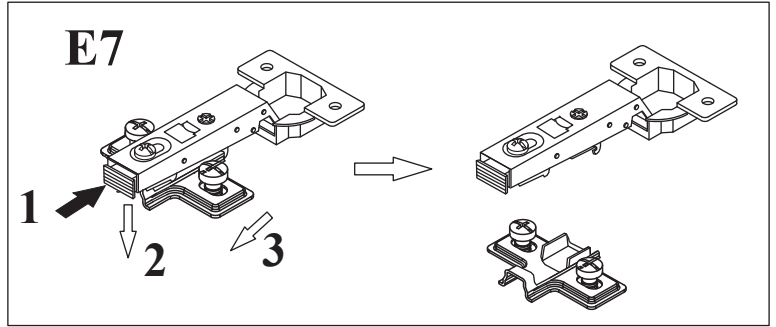

FLORENCE S80SZ3A

90 min

KM1	
X2	

A1	
X27	ø8x36

B4	
X17	

B5	
X21	ø15x12

G5	
X21	

D30	
X8	USØ3,5x16

UP6	
X4	UPØ4x30

B9	
X2	Ø7x48

D14	
X12	ESØ6,3x13

B11	
X35	Ø7x50

G4	
X35	

D10	
X12	USØ3,5x13

G2	
X1	

AM	
X3	

D26	
X6	Ø4x22

ZN	
X3	

I15	
X4	L-150 mm

I16	
X2	

D27	
X16	USØ4x35

1

2

3