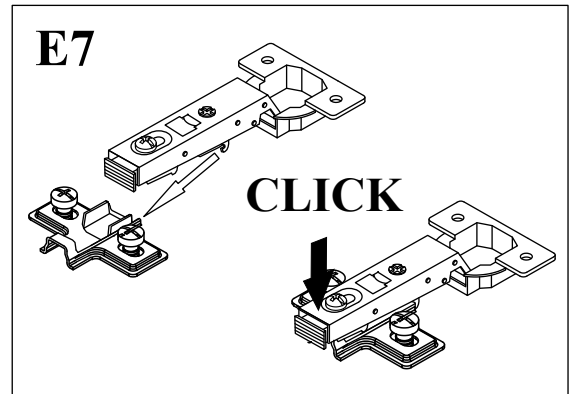

FLORENCE S60KU

60 min

D26 X2  Ø4x22	ZN X1 	A1 X6  ø8x36	B4 X6 	B5 X6  ø15x12	G5 X6 
UP6 X4  UPØ4x30	E7 X2 	E8 X2 	B11 X12  Ø7x50	G4 X12 	D10 X4  USØ3,5x13
G2 X1 	D27 X16  USØ4x35	I15 X4  L-150 mm	I16 X2 	D30 X12  USØ3,5x16	KM1 X6 