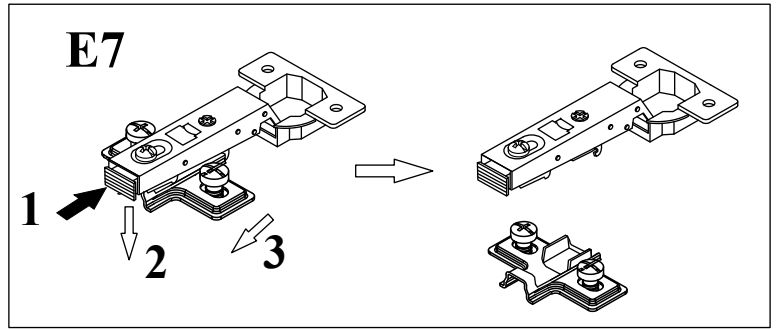

FLORENCE S60KU

60 min

D26 X2  Ø4x22	ZN X1 	A1 X6  ø8x36	B4 X6 	B5 X6  ø15x12	G5 X6 
UP6 X4  UPØ4x30	E7 X2 	E8 X2 	B11 X12  Ø7x50	G4 X12 	D10 X4  USØ3,5x13
G2 X1 	D27 X16  USØ4x35	I15 X4  L-150 mm	I16 X2 	D30 X12  USØ3,5x16	KM1 X6 