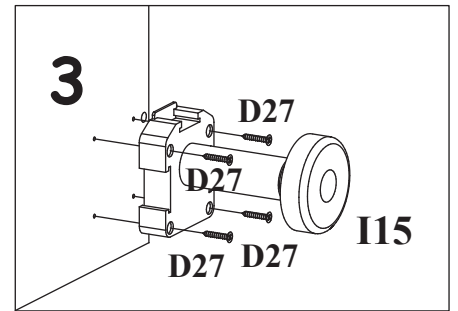

FLORENCE S60KU

60 min

D26 X2  Ø4x22	ZN X1 	A1 X6  ø8x36	B4 X6 	B5 X6  ø15x12	G5 X6 
UP6 X4  UPØ4x30	E7 X2 	E8 X2 	B11 X12  Ø7x50	G4 X12 	D10 X4  USØ3,5x13
G2 X1 	D27 X16  USØ4x35	I15 X4  L-150 mm	I16 X2 	D30 X12  USØ3,5x16	KM1 X6 

1

2

3

4

5

6

7

8