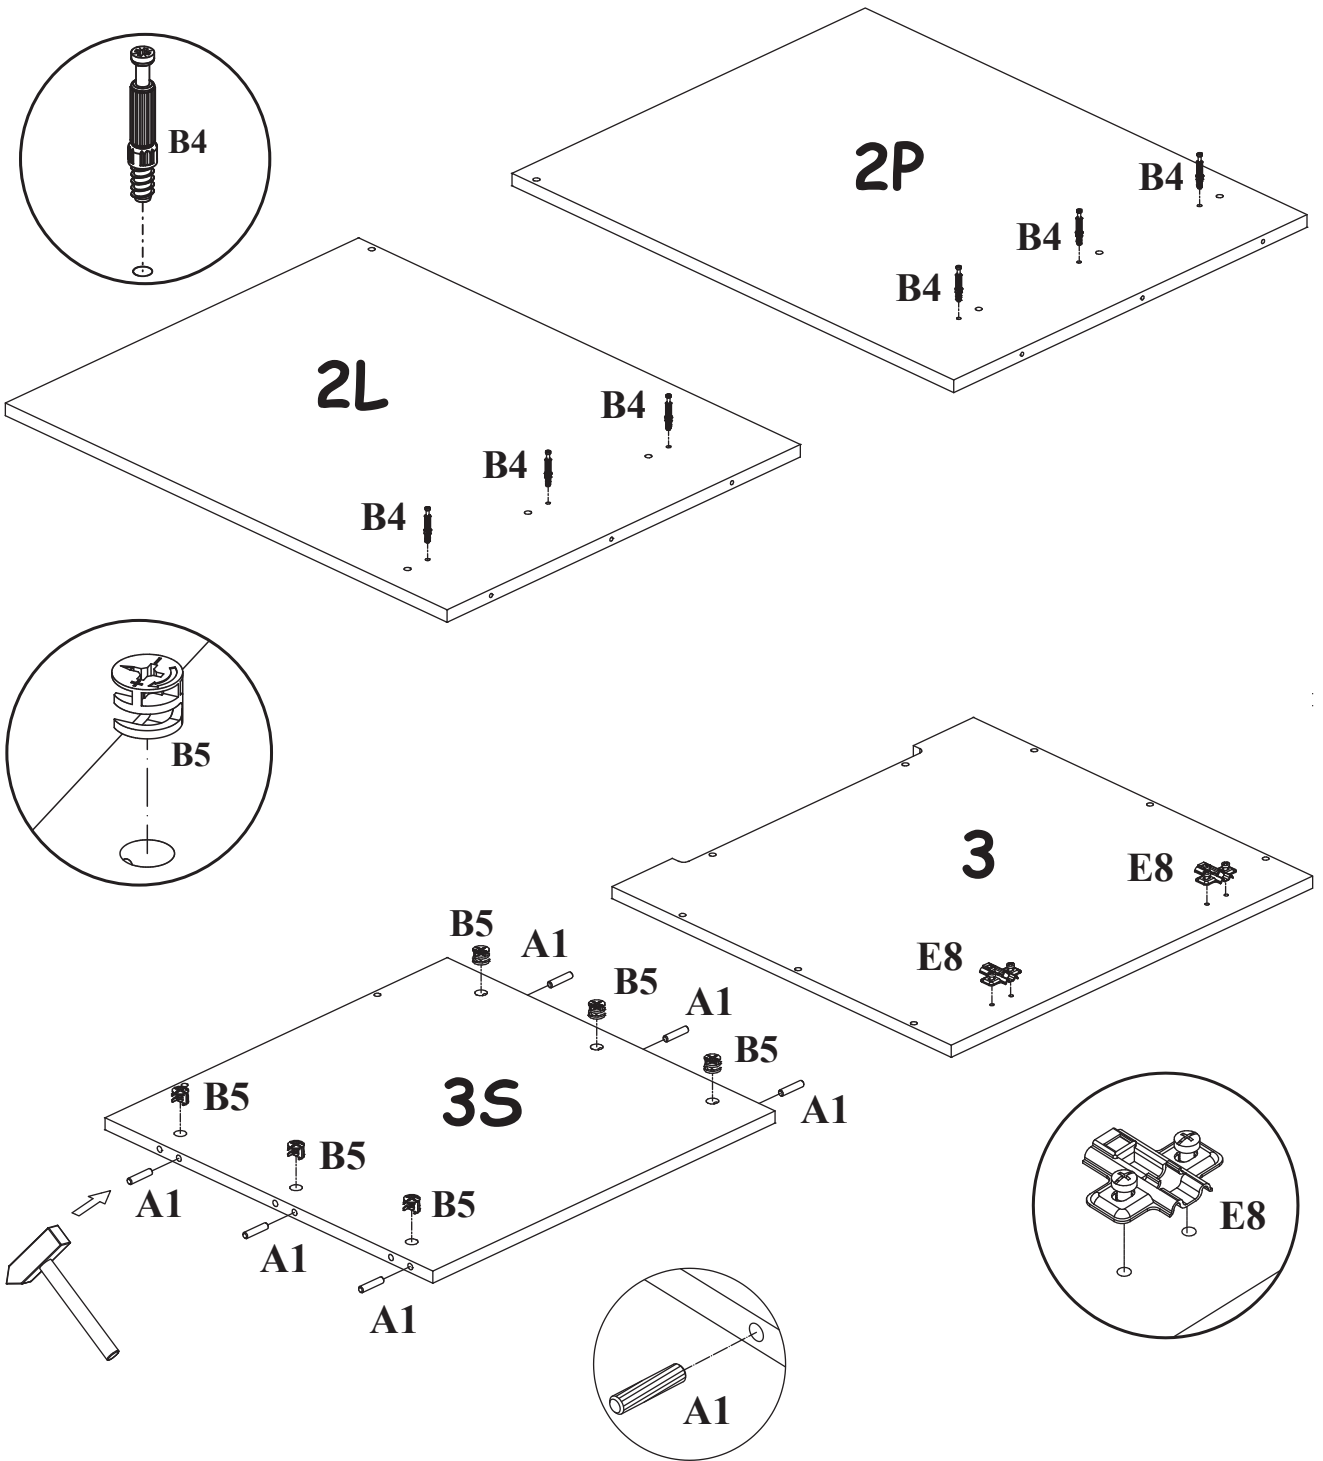

FLORENCE S60KU

60 min

D26 X2  Ø4x22	ZN X1 	A1 X6  ø8x36	B4 X6 	B5 X6  ø15x12	G5 X6 
UP6 X4  UPØ4x30	E7 X2 	E8 X2 	B11 X12  Ø7x50	G4 X12 	D10 X4  USØ3,5x13
G2 X1 	D27 X16  USØ4x35	I15 X4  L-150 mm	I16 X2 	D30 X12  USØ3,5x16	KM1 X6 

1

2

3

4

5

6

7

8