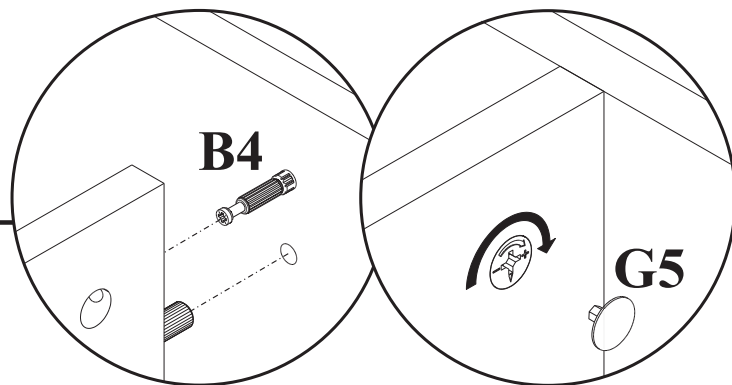

FLORENCE S60KU

60 min

D26 X2  Ø4x22	ZN X1 	A1 X6  ø8x36	B4 X6 	B5 X6  ø15x12	G5 X6 
UP6 X4  UPØ4x30	E7 X2 	E8 X2 	B11 X12  Ø7x50	G4 X12 	D10 X4  USØ3,5x13
G2 X1 	D27 X16  USØ4x35	I15 X4  L-150 mm	I16 X2 	D30 X12  USØ3,5x16	KM1 X6 

1

2

3

4

5

6

7

8