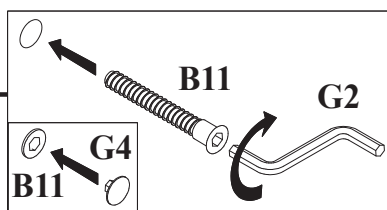

FLORENCE S60KU

60 min

D26 X2  Ø4x22	ZN X1 	A1 X6  ø8x36	B4 X6 	B5 X6  ø15x12	G5 X6 
UP6 X4  UPØ4x30	E7 X2 	E8 X2 	B11 X12  Ø7x50	G4 X12 	D10 X4  USØ3,5x13
G2 X1 	D27 X16  USØ4x35	I15 X4  L-150 mm	I16 X2 	D30 X12  USØ3,5x16	KM1 X6 

1

2

3

4

5

6

7

8