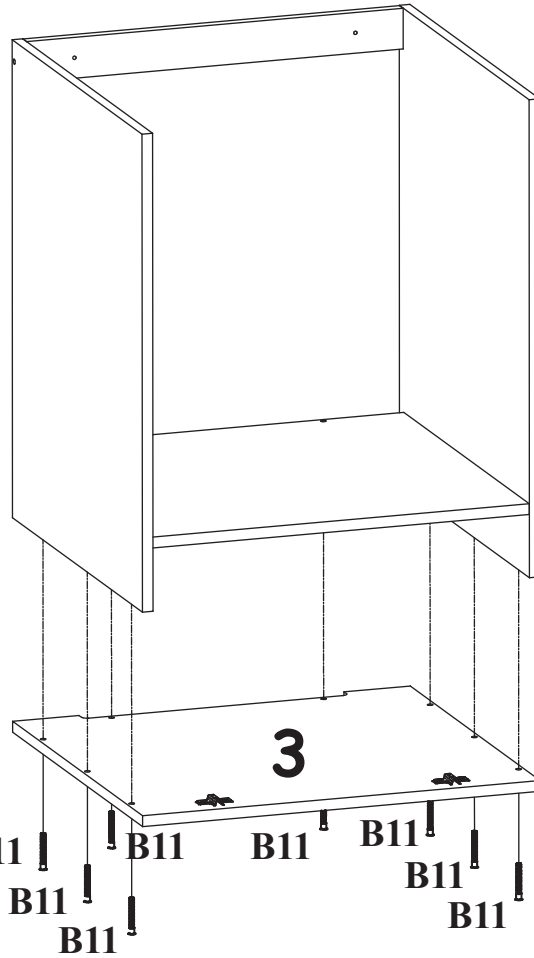

FLORENCE S60KU

60 min

D26 X2  Ø4x22	ZN X1 	A1 X6  ø8x36	B4 X6 	B5 X6  ø15x12	G5 X6 
UP6 X4  UPØ4x30	E7 X2 	E8 X2 	B11 X12  Ø7x50	G4 X12 	D10 X4  USØ3,5x13
G2 X1 	D27 X16  USØ4x35	I15 X4  L-150 mm	I16 X2 	D30 X12  USØ3,5x16	KM1 X6 

1

2

3

4

5

6

7

8